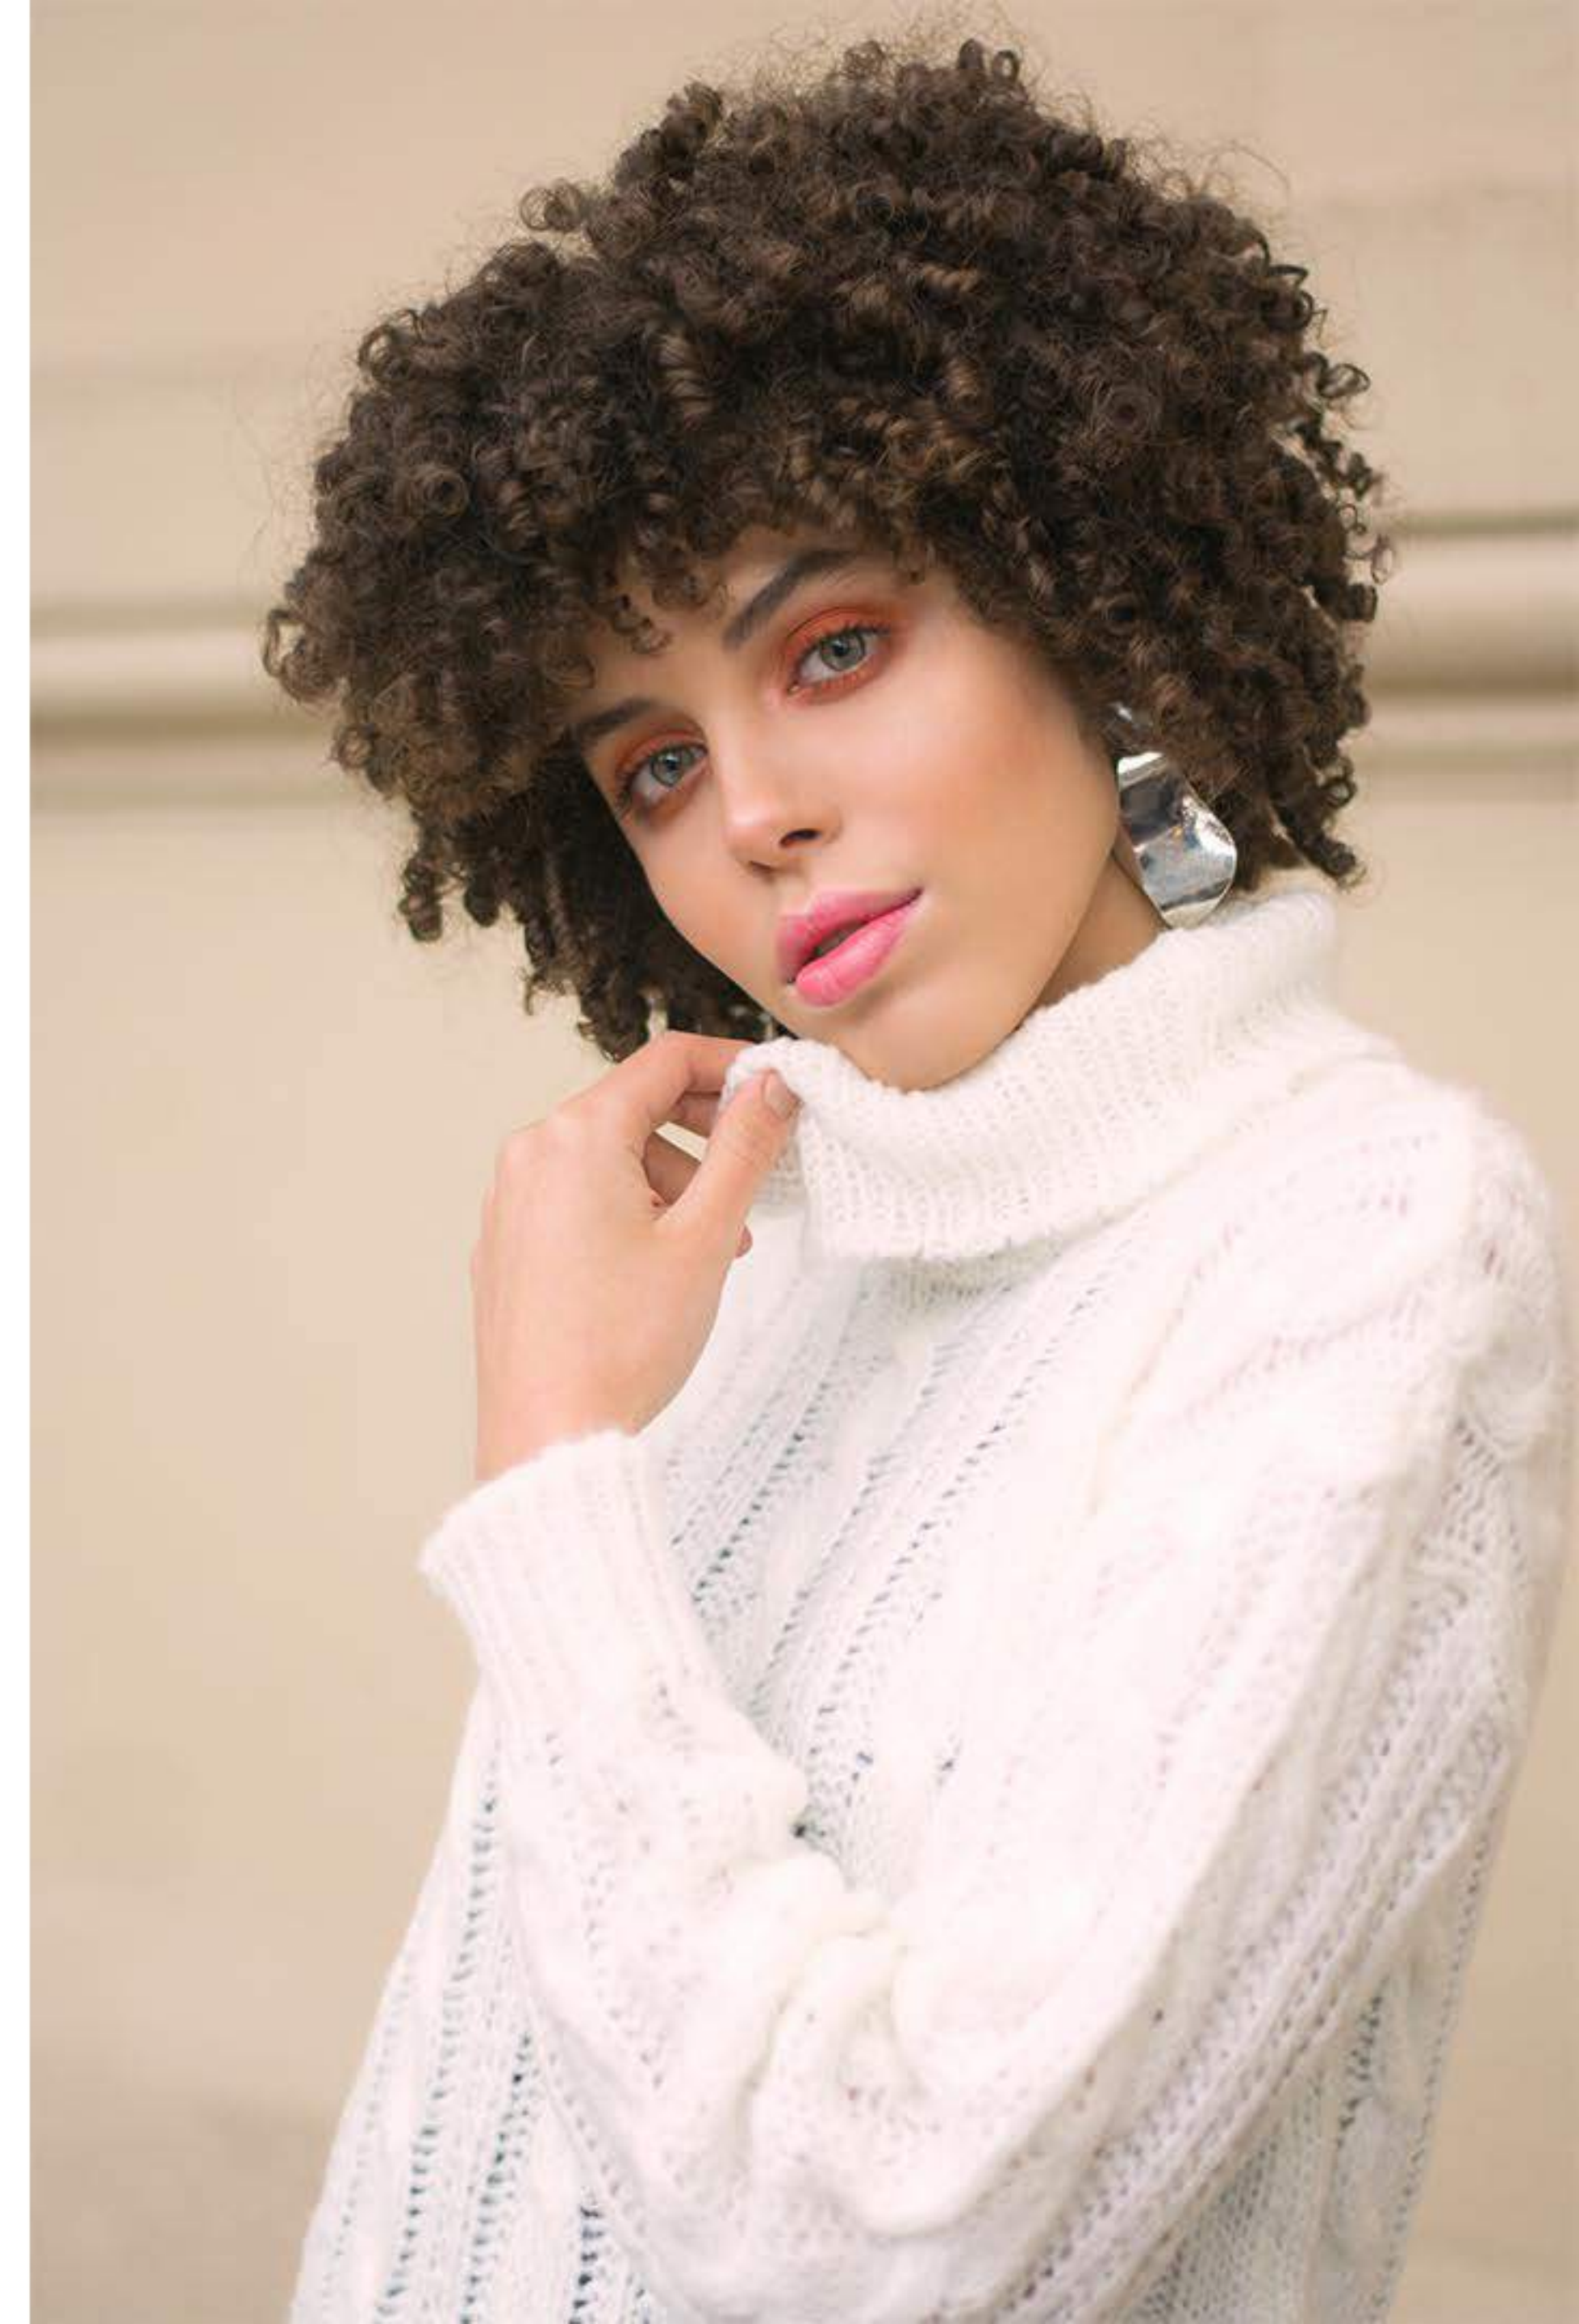

VITORIA

Height : 170.18cm / 5'7"

Bust 78.74cm / 31"

Waist 60.96cm / 24"

Hip 89cm / 35"

Shoe: 37/38

Blonde Hair Green Eyes

vivo V19